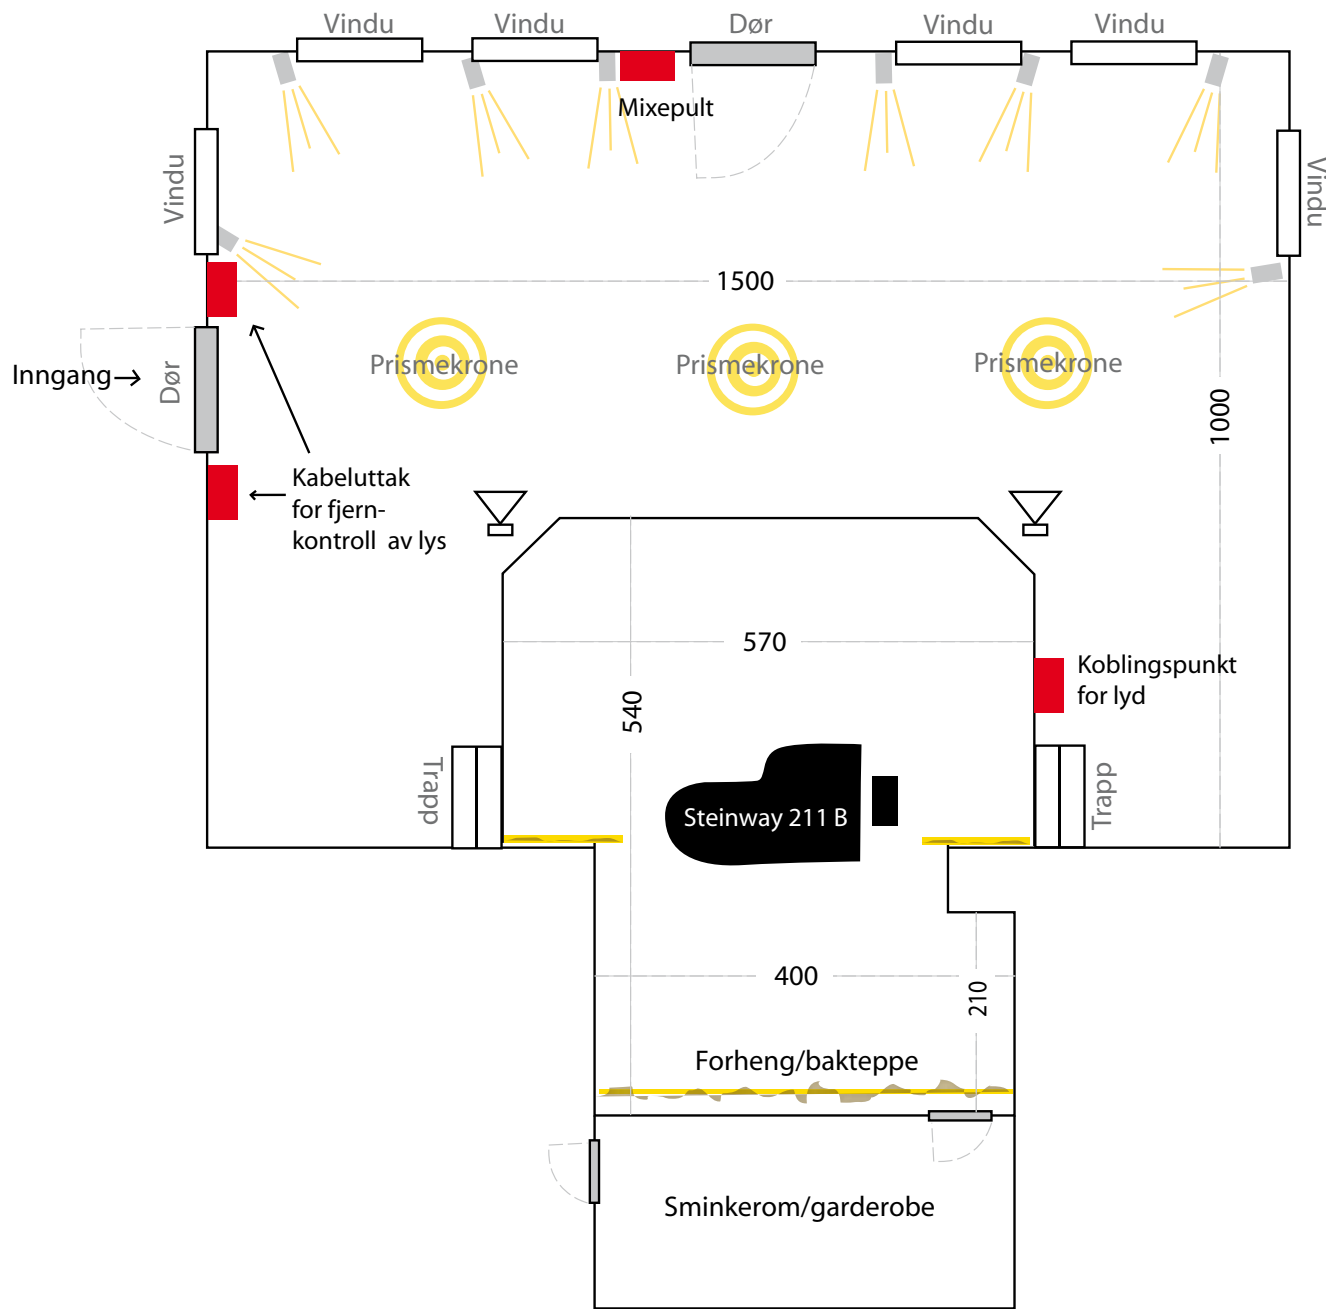

# Tegning Festsal

Takhøyde festsal 5-6 m

Scene høyde: 60 cm

Takhøyde scene: 2.45m

### Sentralenhet:

6 kanalers OKERO lysdimmer med Strand 100 manuell DMX-styreenhet

**Lyskastere:** 4 stk. Strand Quartet 650W  
2 stk. Strand Prelude 16730 650W  
2 stk. Strand av eldre modell

**MODUMBAD**   
- en kilde til liv